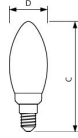

Caractéristiques Philips Corepro LED  
Bougie E14 Filament Claire 4.3W 470lm -  
827 | Remplacement 40W

[Voir le produit](#)

## Informations techniques

Technologie	LED
Référence Article	LED E14
Substitut (Watt)	40
Tension (V)	220-240
Puissance (W)	4.3
Dimmable	Non
Culot	E14 (Ampoule à vis petit culot)
Code Couleur	827 Blanc Très Chaud
Couleur de Lumière (Kelvin)	2700 Blanc Très Chaud
Indice de Rendu des Couleurs (Ra)	80-89

## Dimensions

Hauteur (mm)	97
Diamètre (mm)	35
Forme	Bougie
Forme exacte	B35