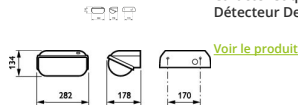

Caractéristiques Philips LED Sécurité Coreline BWC120 Noir 14W 1800lm - 830 | 282x178mm - IP54 - Détecteur De Lumière

Informations Générales

EOC8 85196799

Informations Générales

Réf.	206961
EAN	8718291851967
Marque	Philips
Nom du fabricant	BWC120 LED18-/830 PSU II BK PH
Budgetlight Garantie Totale	5 ans
Durée de Vie Moyenne (heure)	50000

Dimensions

Longueur (mm)	282
Largeur (mm)	178
Hauteur (mm)	134

Informations du capteur

Type de capteur

Capteur de luminosité

Pourquoi choisir Budgetlight?

Prix bas garantis

Jusqu'à **7 ans de garantie**