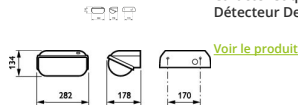

Caractéristiques Philips LED Sécurité Coreline BWC120 Blanc 14W 1800lm - 830 | 282x178mm - IP54 - Détecteur De Lumière

Informations Générales

EOC8 85194399

Informations Générales

Réf.	206963
EAN	8718291851943
Marque	Philips
Nom du fabricant	BWC120 LED18-/830 PSU II WH PH
Budgetlight Garantie Totale	5 ans
Durée de Vie Moyenne (heure)	50000

Dimensions

Longueur (mm)	282
Largeur (mm)	178
Hauteur (mm)	134

Informations du capteur

Type de capteur

Capteur de luminosité

Pourquoi choisir Budgetlight?

Prix bas garantis

Jusqu'à **7 ans de garantie**