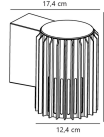

Caractéristiques Nordlux Aludra  
Applique Murale Seaside Noir |  
Convient pour E27

[Voir le produit](#)