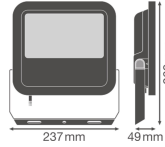

[Voir le produit](#)

Informations Générales

Réf.	239199
EAN	4058075422469
Marque	Ledvance
Nom du fabricant	FL PFM 65W/4000K SYM 100 BK
Budgetlight Garantie Totale	5 ans
Durée de Vie Moyenne (heure)	70000

Informations techniques

Technologie	LED Intégré
Puissance (W)	65
Substitut (Watt)	70
Tension (V)	220-240
Dimmable	Non
Code Couleur	840 Blanc Froid
Couleur de Lumière (Kelvin)	4000 Blanc Froid
Indice de Rendu des Couleurs (Ra)	80-89
Couleur Claire	Blanc
Options de couleur	Couleur unique
Flux Lumineux (Lumen)	8000
Efficacité Lumineuse (Lm/W)	125