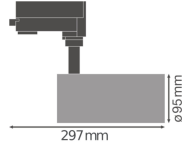

**Caractéristiques Ledvance Spot LED sur rail D95 Blanc 55W 4200lm 24D - 940 | Meilleur rendu de couleur**

[Voir le produit](#)

## Informations techniques

Technologie	LED Intégré
Puissance (W)	55
Tension (V)	220-240
Dimmable	Non
Code Couleur	940 Blanc Froid
Couleur de Lumière (Kelvin)	4000 Blanc Froid
Indice de Rendu des Couleurs (Ra)	90-99
Couleur Claire	Blanc
Options de couleur	Couleur unique
Flux Lumineux (Lumen)	4200
Efficacité Lumineuse (Lm/W)	76
Angle de Diffusion (degrés)	24
Facteur de puissance	>0.90

## Dimensions

Hauteur (mm)	297
Diamètre (mm)	95