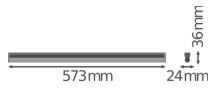

Caractéristiques Ledvance Réglette LED Linear Compact High Output
10W 1000lm - 830 | 60cm

[Voir le produit](#)

Informations Générales

Réf.	234125
EAN	4058075106277
Marque	Ledvance
Nom du fabricant	LN COMP HO 600 10W/3000K
Budgetlight Garantie Totale	5 ans
Durée de Vie Moyenne (heure)	50000

Informations techniques

Technologie	LED Intégré
Substitut (Watt)	1x14
Puissance (W)	10
Tension (V)	220-240
Dimmable	Non
Couleur Claire	Blanc
Code Couleur	830 Blanc Chaud
Couleur de Lumière (Kelvin)	3000 Blanc Chaud
Indice de Rendu des Couleurs (Ra)	80-89
Options de couleur	Couleur unique
Flux Lumineux (Lumen)	1000
Efficacité Lumineuse (Lm/W)	100
Facteur de puissance	>0.50
Lampe Incluse	Oui

Convient pour l'Extérieur	Non
Longueur	60cm
Référence Article	Réglette LED

Informations de l'appareil

Montage	Surface
Indice de Protection	IP20 - Quasi-résistant à la poussière
Protection Impacts	IK03
Logement	PC (Polycarbonate)
Couleur du Luminaire	Blanc
Couleur du boîtier	Blanc
Eclairage de Secours	Pas d'éclairage de secours
Product Serie	Linear

Dimensions

Longueur (mm)	573
Largeur (mm)	24
Hauteur (mm)	36

Informations du capteur

Type de capteur	Pas de détecteur
-----------------	------------------

Pourquoi choisir Budgetlight?

 **Prix bas garantis**  **Jusqu'à 7 ans de garantie**