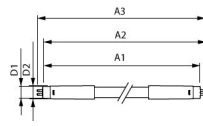

Technische Daten Philips LED Tube T5 MASTER (HF) High Output 18.5W 2800lm - 865 Tageslichtweiß | 85cm - Dimmbar - Ersatz für 39W

[Produkt ansehen](#)

Technische Daten

| | |
|---|--------------------------------------|
| Artikelnummer | 248835 |
| EAN | 8720169163171 |
| Marke | Philips |
| Herstellername | MAS LEDtube HF 900mm HO 18.5W 865 T5 |
| Menge in der Originalverpackung | 10 |
| Budgetlight All-in Garantie | 5 Jahre |
| Energieeffizienzklasse | D |
| Durchschnittliche Lebensdauer (Stunden) | 60000 |
| Lampen Spannung (V) | 60-100 |

Technische Informationen

| | |
|--------------------------|--|
| Technologie | LED |
| Ersetzt (Watt) | 39 |
| Watt | 18.5 |
| Dimmbar | Nur mit dimmbarem Vorschaltgerät dimmbar |
| Sockel | G5 |
| Drehbar | Nein |
| Farbcode | 865 Tageslichtweiß |
| Lichtfarbe (Kelvin) | 6500 Tageslichtweiß |
| Farbwiedergabestufe (Ra) | 80-89 |
| Helle Farbe | Weiß |

| | |
|------------------------------|--------------|
| Farbsteuerung | Einzelfarbe |
| Lichtstrom (Lumen) | 2800 |
| Lumen Watt Verhältnis (Lm/W) | 151 |
| Produkttyp | LED T5 Röhre |
| Sensortyp | Kein Sensor |

Masse

| | |
|------------------|------|
| Länge | 85cm |
| Länge (mm) | 863 |
| Durchmesser (mm) | 19 |

Warum BudgetLight?

die **besten Preise**

bis zu **7 Jahre Garantie**

einfache **Retour**

effiziente LEDs