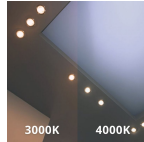

Technische Daten LED Deckenstrahler
V2.0 20W 2420lm - 830/840 CCT |
220mm - Ausschnitt 200mm

[Produkt ansehen](#)

Technische Daten

EAN	8719157939591
Marke	Noxion
Herstellername	Noxion LED Downlight Apollo V2.0 20W 2420lm 2CCT Cutout Ø200mm Frame Ø220mm Alu
Budgetlight All-in Garantie	6 Jahre
Durchschnittliche Lebensdauer (Stunden)	100000

Technische Informationen

Schwenkbar	Nein
Technologie	LED Integriert
Ersetzt (Watt)	48
Watt	20
Lampen Spannung (V)	220-240
Dimmbar	Nicht dimmbar
Farbcode	830 Warmweiß, 840 Kaltweiß
Lichtfarbe (Kelvin)	3000 Warmweiß, 4000 Kaltweiß
Farbwiedergabestufe (Ra)	80-89
Helle Farbe	Weiß
Farbsteuerung	CCT
Abstrahlwinkel (Grad)	60
Lichtstrom (Lumen)	2420

Lumen Watt Verhältnis (Lm/W)	124
Leistungsfaktor	>0.90
Einheitliches Blendlicht Verhältnis (UGR)	< 19 – für Büros und Schulen
Optikabdeckung	PC (Polycarbonat)
Reflektoroberfläche	Aluminium
Produkttyp	LED Deckenstrahler

Informationen zur Leuchte

Befestigung	Einbau
Ausgeschnitten (mm)	200
IP-Schutzklasse	IP20 - nahezu staubdicht
Prallschutz	IK02 - 0.20 Joule
Betriebstemperatur	-20°C bis +40°C
Gehäuse	Aluminium
Sockelfarbe	Weiß
Leuchtenverbindung	PI [2-polige Steckverbindung]
Product Serie	Apollo