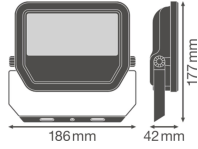

[Produkt ansehen](#)

Technische Daten

Artikelnummer	239577
EAN	4058075421165
Marke	Ledvance
Herstellernamen	FL PFM 30 W 4000 K SYM 100 WT
Budgetlight All-in Garantie	5 Jahre
Durchschnittliche Lebensdauer (Stunden)	70000

Technische Informationen

Technologie	LED Integriert
Watt	30
Ersetzt (Watt)	50
Lampen Spannung (V)	220-240
Dimmbar	Nicht dimmbar
Farbcode	840 Kaltweiß
Lichtfarbe (Kelvin)	4000 Kaltweiß
Farbwiedergabestufe (Ra)	80-89
Helle Farbe	Weiß
Farbsteuerung	Einzelfarbe
Lichtstrom (Lumen)	3600
Lumen Watt Verhältnis (Lm/W)	120