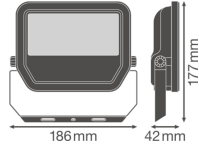

Technische Daten Ledvance LED-Scheinwerfer GEN 3 Schwarz 30W 3600lm 100D - 840 | IP65 - Symmetrisch